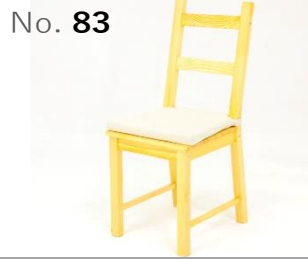

家具1 regular furniture

No charge
無料

スタジオ名のあるものは、該当スタジオでのご使用が優先となりますのでご了承ください

STUDIO RIVER
- st

H890-W380-D530-SH470

STUDIO RIVER
3 st

H950-W410-D550-SH450

STUDIO RIVER
- st